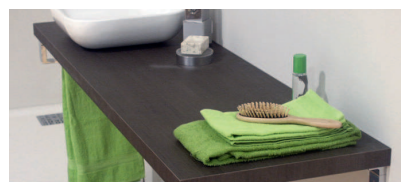

■ Coram Poland Sp. z o.o.

ul. Beldan 4, 02-695 Warszawa, tel. 22 899 15 40, 22 899 03 20, faks 22 899 15 39, www.coram.pl, e-mail: coram@coram.pl